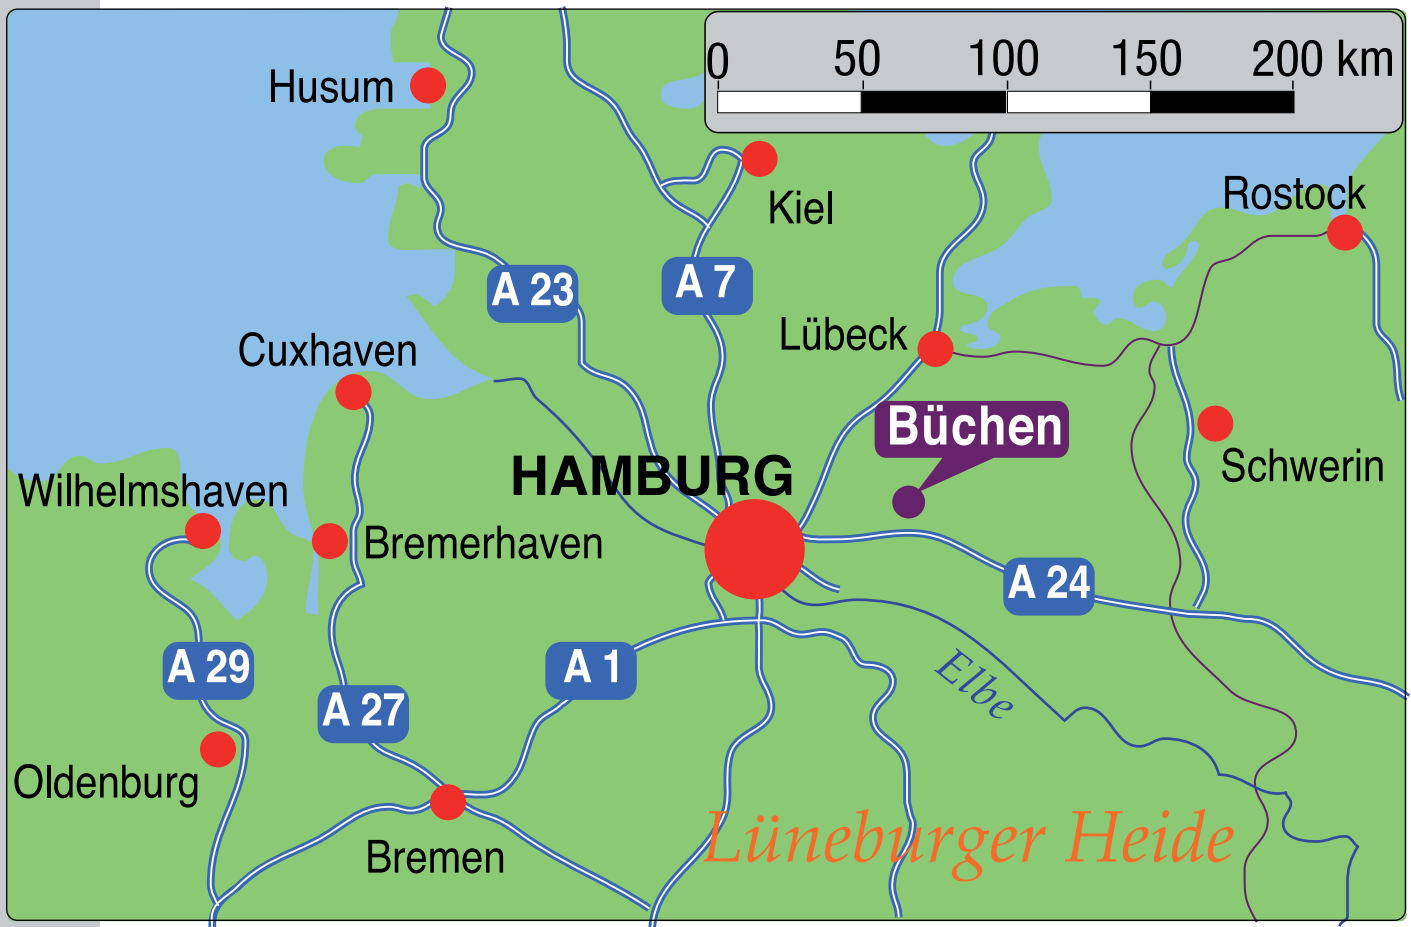

BAUSCH+STRÖBEL®

Maschinenfabrik Ilshofen GmbH+Co.KG
Auf der Heide 9
21514 Büchen
Germany

Telefon: +49 41 55-3007

Fax: +49 41 55-24 12

E-Mail: bs-nord@bausch-stroeel.de

Internet: www.bausch-stroeel.com

How to find us...

Büchen is conveniently situated about 40 km East of Hamburg near the freeway A24 Berlin-Hamburg. Our premises are in the industrial zone "Auf der Heide".